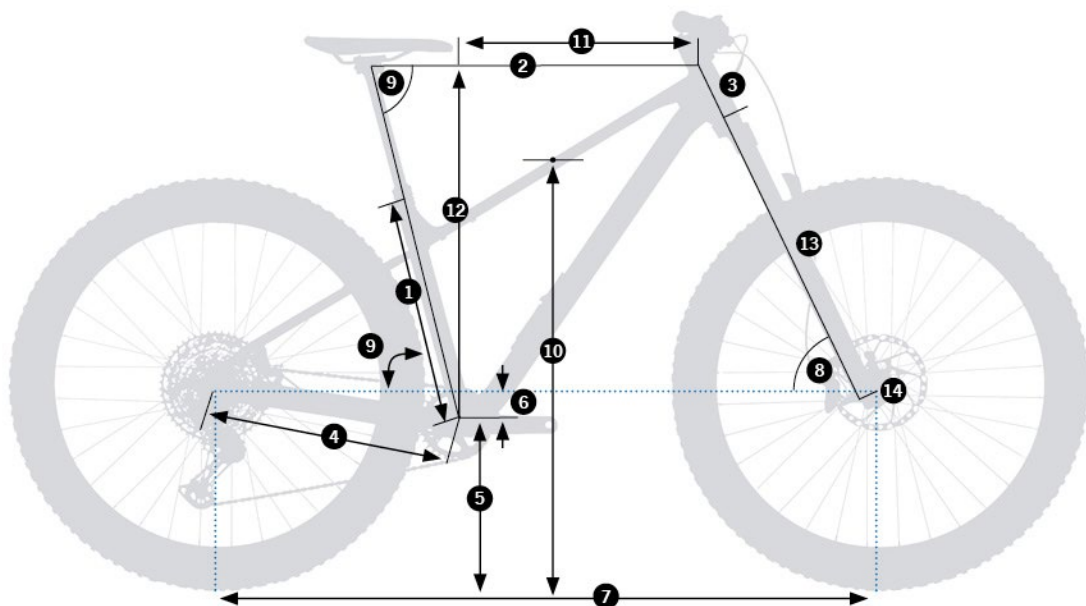

2024

LAUF EY

ORBEA

LAUFEY

Größe	S	M	L	XL
1 - Sitzrohrlänge (C-T)	380	415	430	460
2 - Steuerrohr	572	598	625	652
3 - Steuerrohrlänge	95	105	120	130
4 - Kettenlänger	440	440	440	440
5 - Höhe Tretlager	310	310	310	310
6 - Höhenunterschied zur Pedalachse	65	65	65	65
7 - Achsabstand	1181.8	1210.1	1240.6	1269.9
8 - Lenkwinkel	64.5	64.5	64.5	64.5
9 - Sitzwinkel	77	77	77	77
10 - Überstandshöhe	440	440	440	440
11 - Rahmenlänge	427	451	475	500
12 - Rahmenhöhe	633	642	655.5	664.5
13 - Gabellänge	554	554	554	554
14 - Rake	44	44	44	44

Höhe (cm)	Höhe (in)	Größe
150-165	59.1"-65.0"	S
160-175	63.0"-68.9"	M
170-185	66.9"-72.8"	L
180-198	70.9"-78.0"	XL

- Tanzanite (Matt)-Blue Stone (Gloss)
P6
- Blue Stone -Spicy Lime (Gloss)
P7
- Metallic Olive Green-Titanium Black (Gloss)
P8

Rahmen	Orbea Laufey Hydro Triple Butted 29" Boost 12x148 ISCG 05
Gabel	Fox 34 Float Performance 140 3-Position QR15x110
Kurbel	Race Face Aeffect 32t
Steuersatz	Acros Alloy 1-1/8 - 1-1/2" Integrated
Lenker	OC Mountain Control MC20 Alu SL, Rise20, Width 800
Griffe	Ergon GE10
Vorbau	OC Mountain Control MC20, 0°
Schalthebel	Shimano SLX M7100 I-Spec EV
Bremsen	Shimano M6120 Hydraulic Disc
Schaltwerk	Shimano XT M8100 SGS Shadow Plus
Kette	Shimano M7100
Laufbandsatz	Race Face AR 30c Tubeless Ready

LAUFHEY H10

Ref. R250

	Kur- bellänge	Vor- baulänge	Lenkerb- reite	Länge Vari- ostütze
S	170	45	800	390/125
M	170	45	800	440/150
L	170	45	800	480/170
XL	170	55	800	480/170

PRICES

€	\$	£
1.899 €	\$ 2,499	£ 2,099